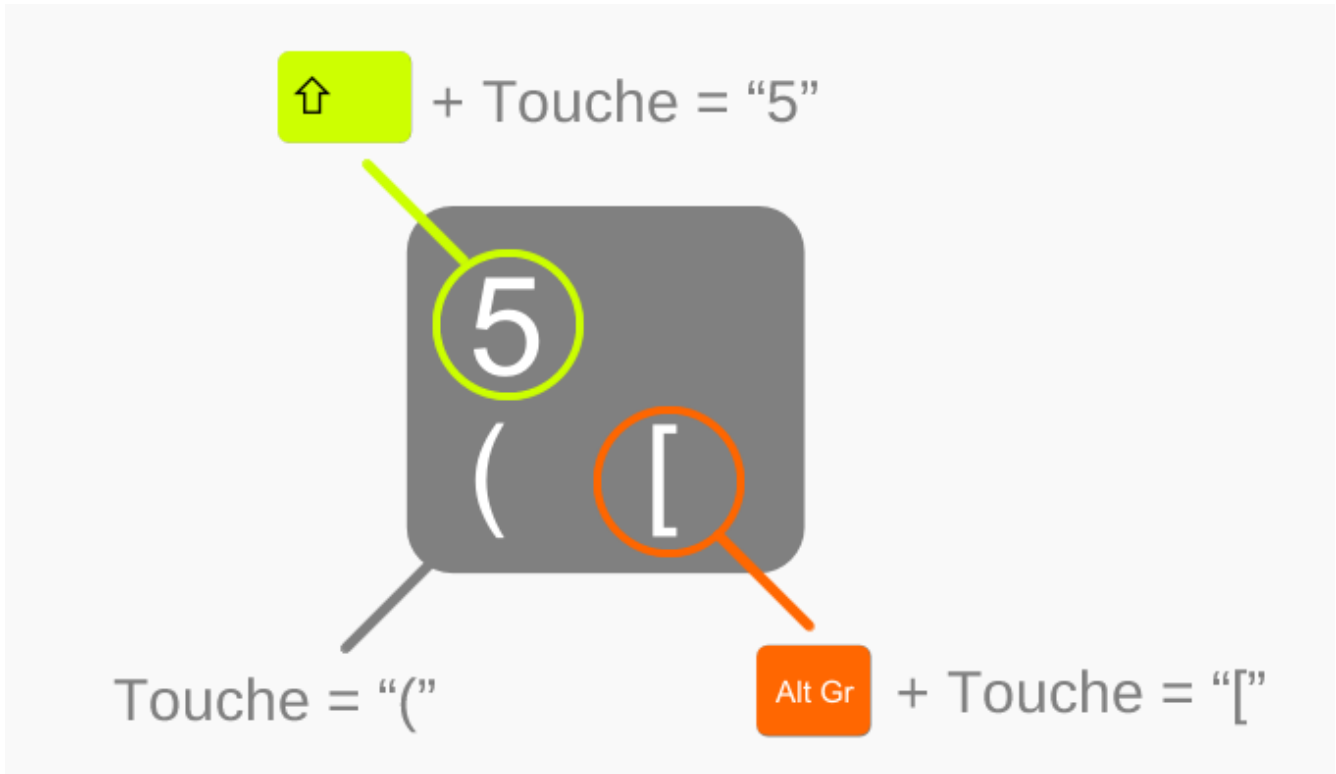

Précis sur le clavier

Touche de modification (MAJ, ALT GR)

 active le symbole qui se trouve en haut à droite de la touche

 active le symbole qui trouve en bas à droite

Touches de déplacement

Les touche flechées permettent de se déplacer dans le texte.

 aller à la ligne du dessus

 aller à la ligne du dessous

 aller au caractère précédent

 aller au caractère suivant

La touche début  **Début** permet de se rendre au début de la ligne.

Et la touche  **FIN** à la fin de la ligne.

Retour arrière et suppr

La touche retour arrière  et **SUPPR** permettent de supprimer du texte, mais elle fonctionnent différemment.